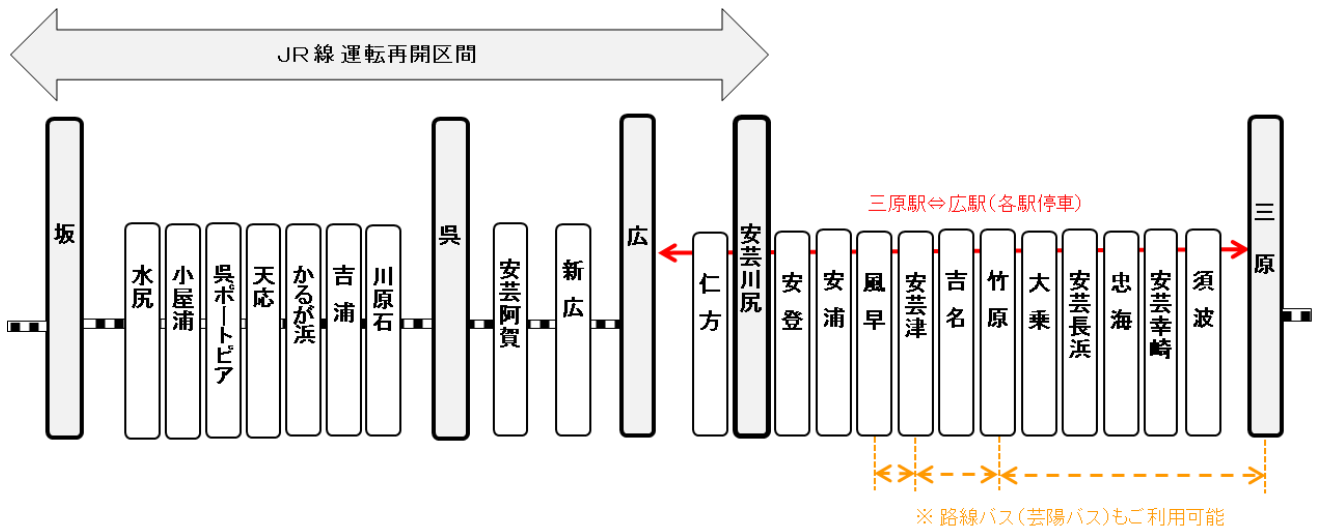

呉線 三原～広駅間 代行バス運行について

1. 実施期間

2018年10月14日（日）から当分の間

2. 運行計画および所要時間

十分なバスの確保が困難なため、運行本数に限りがあります。あらかじめご了承ください。

パターン	区間	所要時間（始発駅～終着駅）	運行ダイヤ
各駅停車代行バス	三原⇄広駅間	約2時間	代行バスの運行ダイヤにつきましては別紙3をご確認ください。

※三原～風早駅間では、並行して運行する路線バス（芸陽バスが運行）もご利用いただけます。

3. ご利用方法

- ・バスの乗降の際には、ご利用になる区間のJRの乗車券類（普通乗車券、定期券、回数券等）をあらかじめ買い求めのうえ、ご提示下さい。（※ICカードのチャージ利用はできません。）
- ・各駅のバス乗降場につきましては、別紙4をご確認ください。

4. その他

- ・バス輸送には限りがありご乗車いただけない場合がございます。
- ・バスの確保状況によって、急遽運行本数・ダイヤが変更になる場合がございます。

<運行パターン>